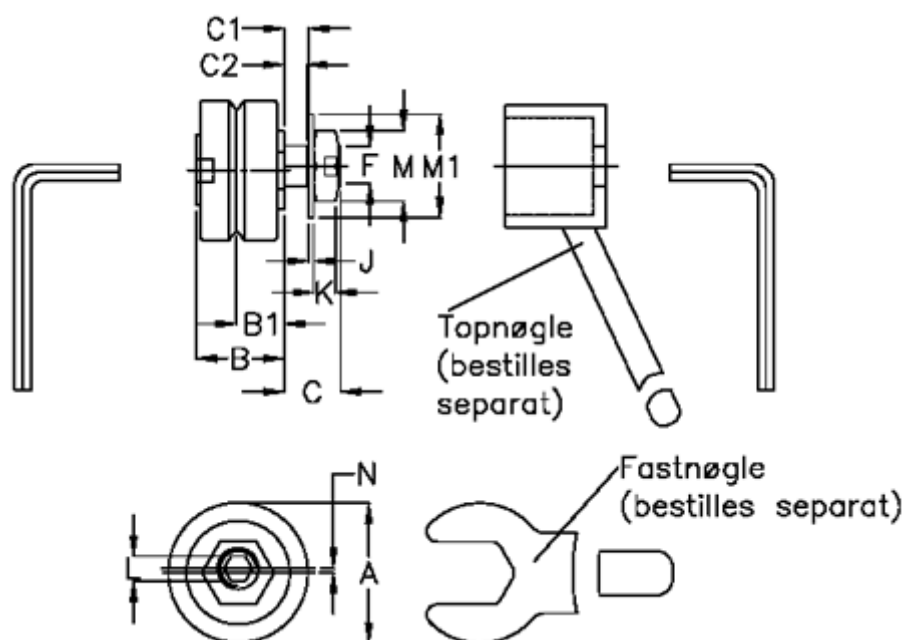

Varenummer: 057153105412
Beskrivelse: HEPCO GV3 leje SJ 54 EDR
Standart m. kort aksel

Mål

a = 54.0	K = 8.0
B = 34.7	L = 6
B1 = 19.00	M = 22
C = 17.8	M1 = 28
C1 = 8.2	N = 1.50
C2 = 5.7	vægt kg/1000 = 0.415
F = M14 x 1,5	
J = 1.60	